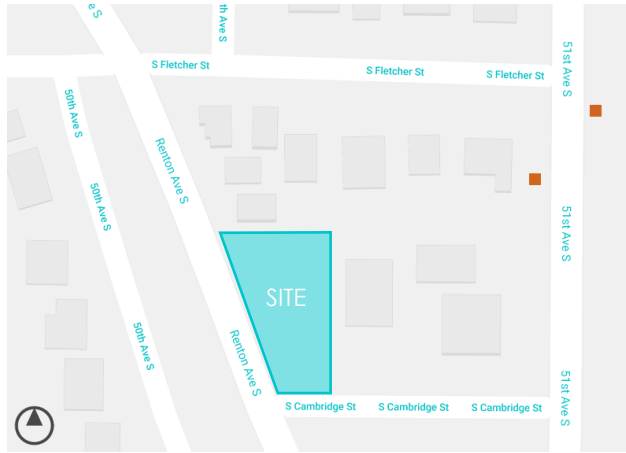

# DỰ ÁN THEO ĐÁNH GIÁ THIẾT KẾ

at 9314 Renton Ave S

Rose Homes và JW Architects đang hợp tác để thiết kế việc tái phát triển 9314 Renton Avenue South.

## Thông tin dự án:

Dự án này sẽ được đặt ở góc của Renton Ave S và S Cambridge St. Chúng tôi chỉ mới bắt đầu lập kế hoạch ngay bây giờ - việc xây dựng có thể bắt đầu vào Mùa đông 2019 và tòa nhà có thể mở cửa sớm nhất là vào Mùa xuân 2021.